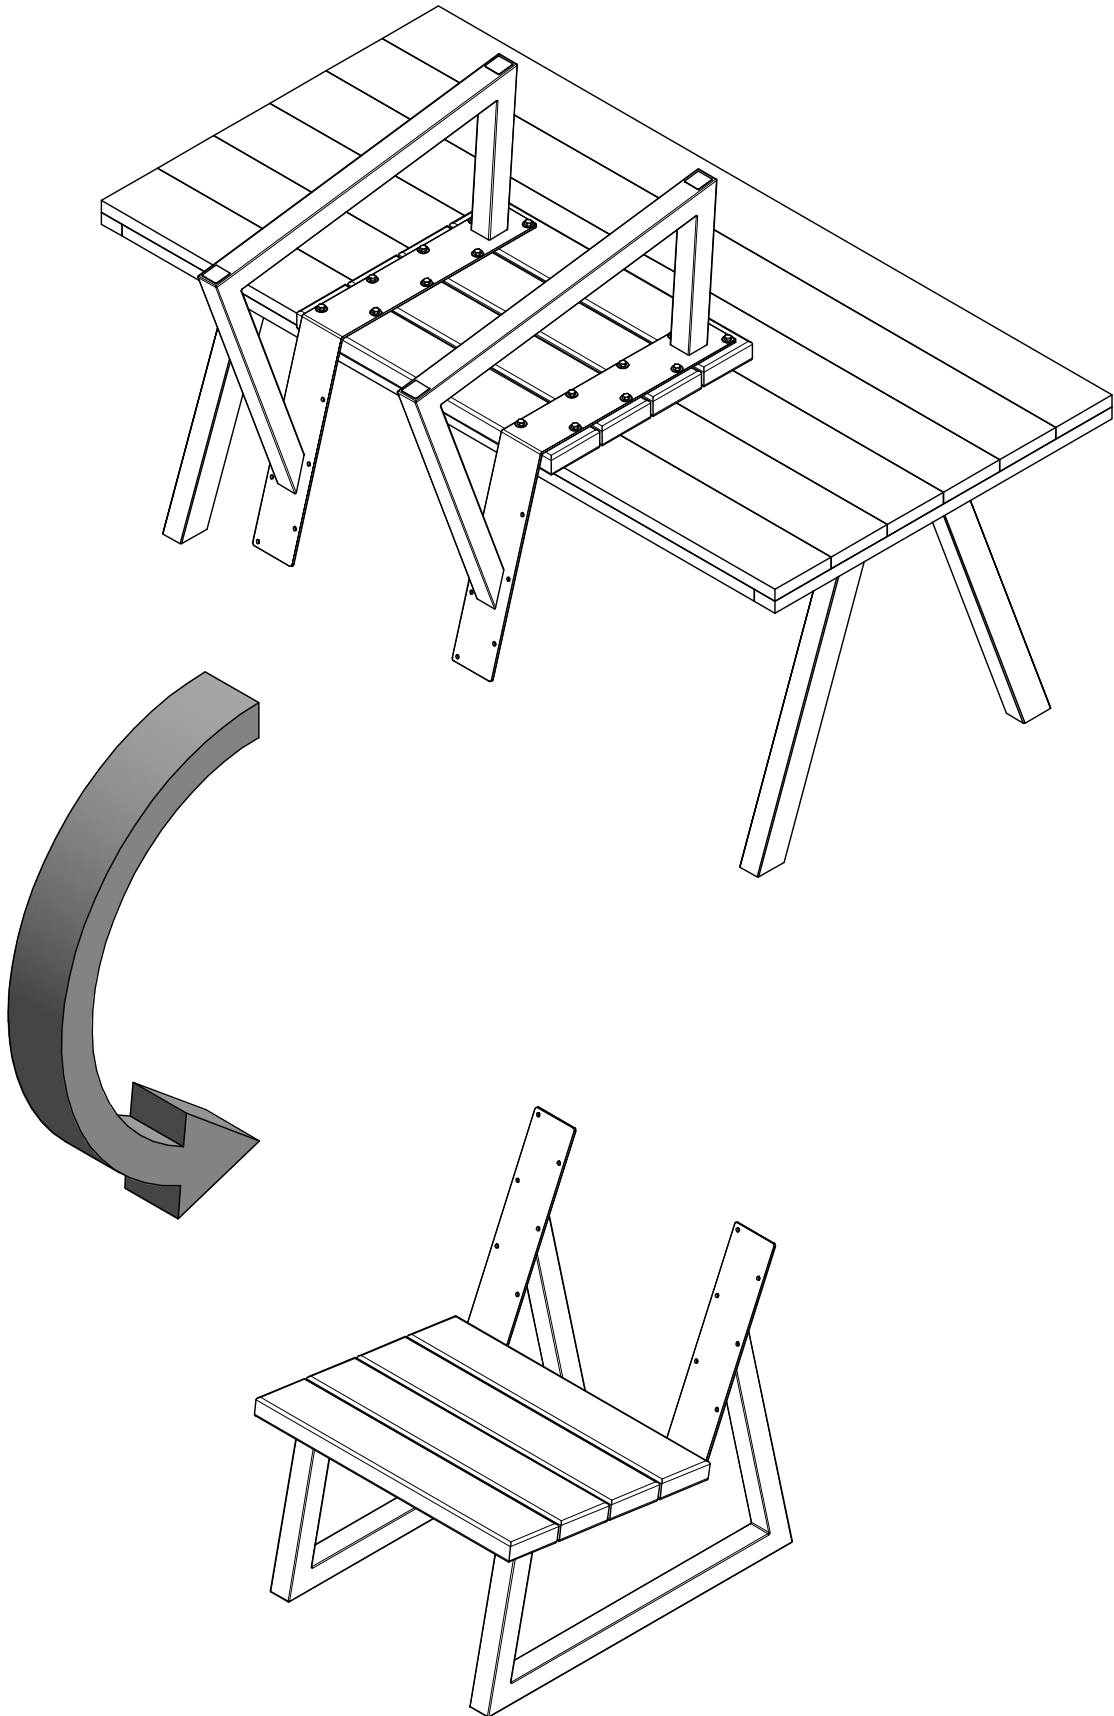

BANCO OUTDOOR FAUTEUIL

BANCO OUTDOOR CHAIR

MADE BY
wood

28	M8x40mm	TL000150	
1		TL000207	
28		TL000307	

1

	TL000207		TL000307		TL000150	
		1x		16x		16x

TL000150

TL000307

2

	TL000207		TL000307		TL000150	
		1x		12x		12x

SOCIAL MEDIA

We zijn benieuwd naar het resultaat! Mocht je het met ons willen delen, gebruik #WOOOD op social media.
We are curious about the result! Would you like to share it with us? Use #WOOOD on social media.
Wir sind gespannt auf das Ergebnis! Möchten Sie es mit uns teilen? Benutzen Sie #WOOOD in Social Media.
Nous sommes impatient de connaître le résultat. Souhaitez-vous le partager avec nous? Utilisez #WOOOD sur les médias sociaux.